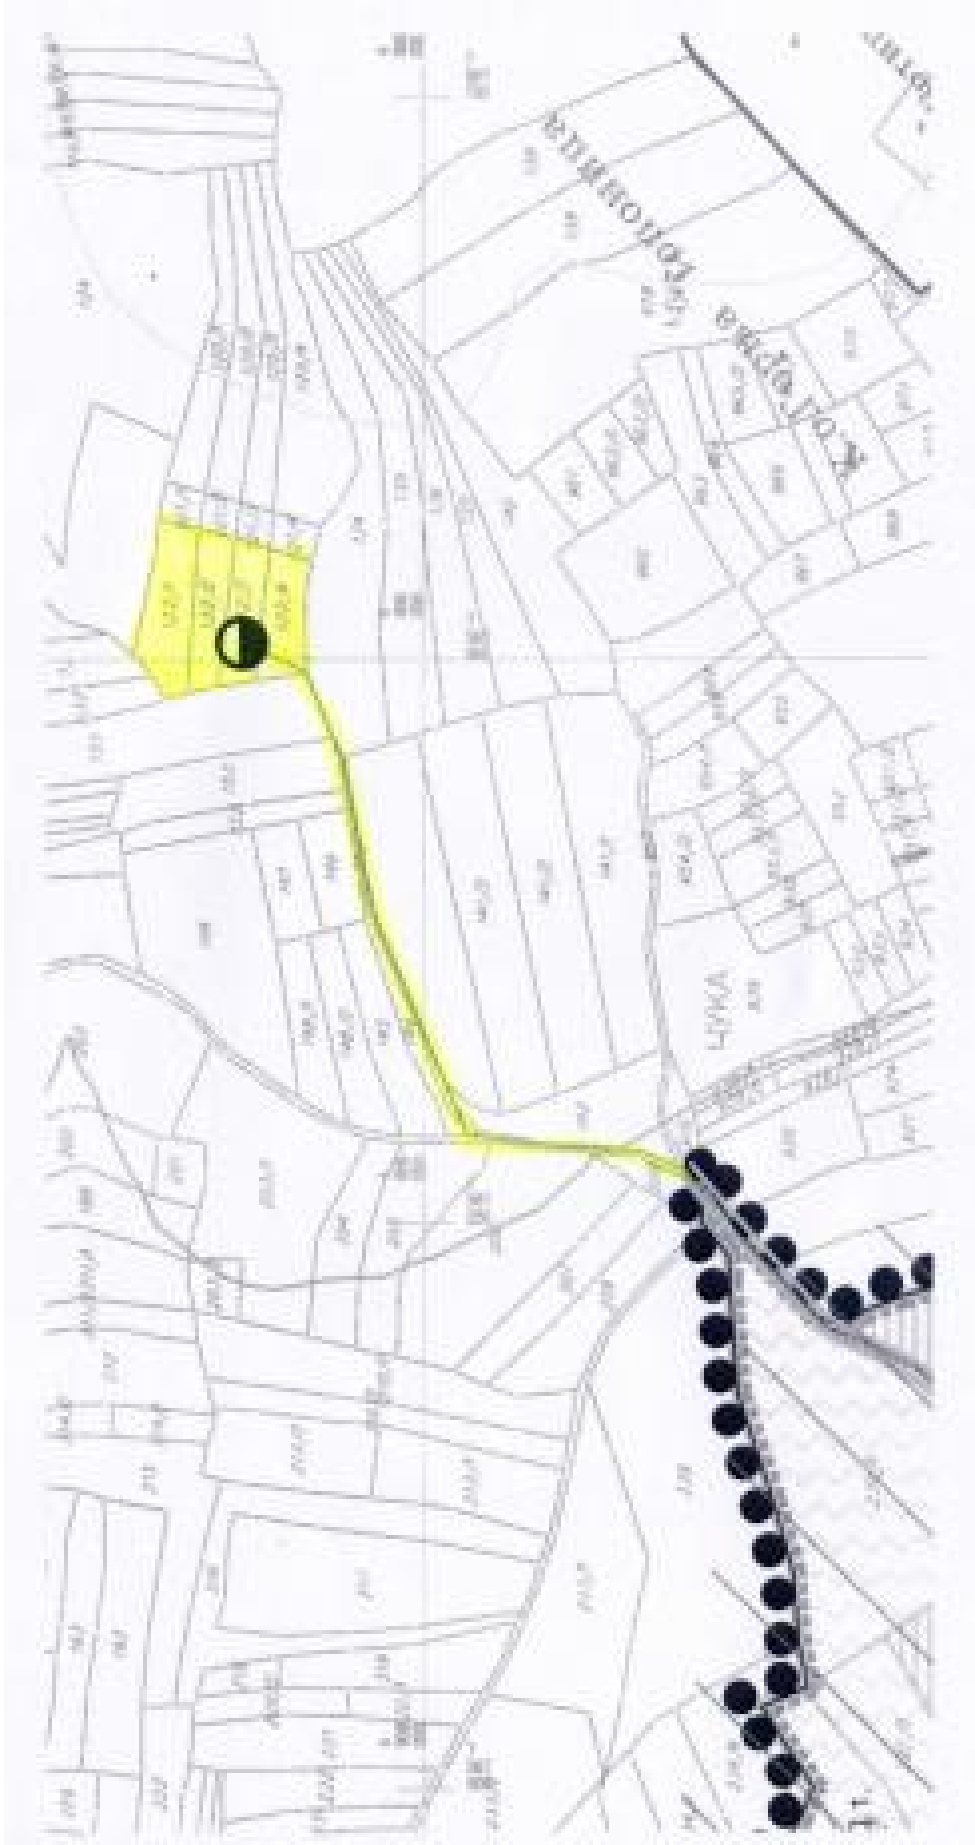

68/15), 63. 1. („ . „, . 124/12, 14/15
1.2.46, 9 (. 03-8178 07.11.2016.), ' .

. 1

. 110/110

, 22.11.2016.

1. 2.

IV

100

КОПИЈА ПЛАНА

Размере 1 : 1:500

Катастарски партилни број 287

V : ()

VI

: .

(7. -)